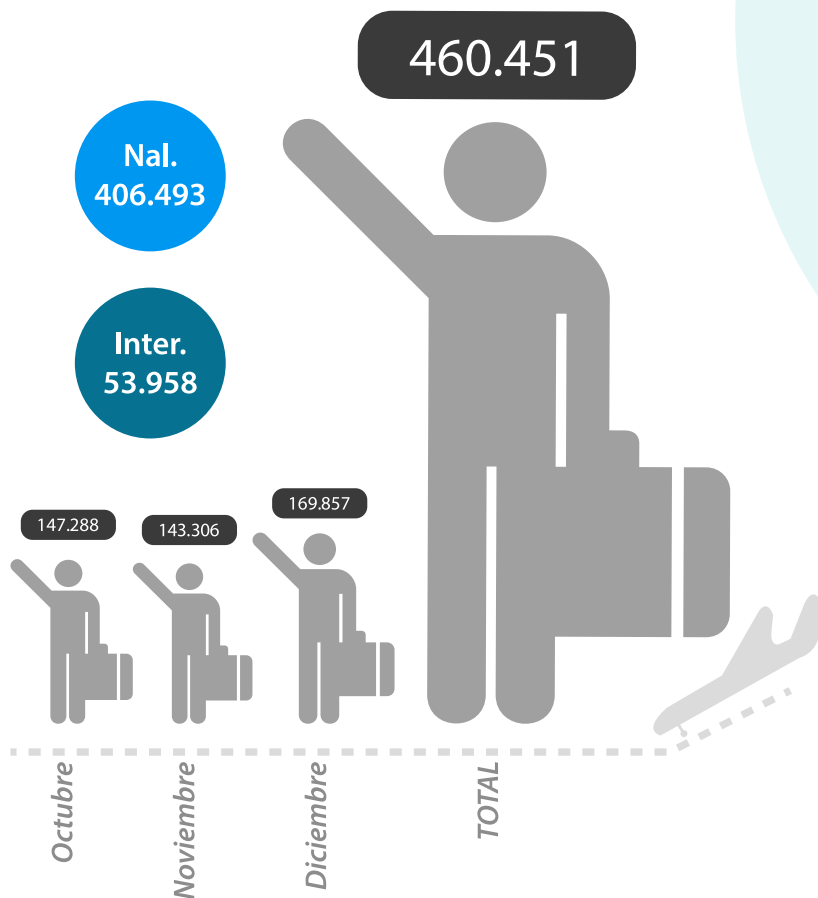

28.9⁺

Más de 28.9 millones de pasajeros movilizados desde 1996

En los últimos años:
Pasó de movilizar 1.6 millones de pasajeros en el 2009 a movilizar más de 3.4 millones en el 2014.

Arribos

Salidas

OPERACIONES AÉREAS

Enero	3.578	✈️	✈️ NAL: 3.079	✈️ INTER: 499
Febrero	3.167	✈️	✈️ NAL: 2.687	✈️ INTER: 480
Marzo	3.351	✈️	✈️ NAL: 2.856	✈️ INTER: 495
TOTAL	10.096	✈️	✈️ NAL: 8.622	✈️ INTER: 1.474

OPERACIONES AÉREAS

Abril	3.291	✈️	✈️ NAL: 2.821	✈️ INTER: 470
Mayo	3.351	✈️	✈️ NAL: 2.937	✈️ INTER: 414
Junio	3.148	✈️	✈️ NAL: 2.741	✈️ INTER: 407
TOTAL	9.790	✈️	✈️ NAL: 8.499	✈️ INTER: 1.291

Arribos

Salidas

OPERACIONES AÉREAS

Julio	3.585	✈️ NAL: 3.094	✈️ INTER: 491
Agosto	3.510	✈️ NAL: 3.063	✈️ INTER: 447
Septiembre	3.235	✈️ NAL: 2.866	✈️ INTER: 369
TOTAL	10.330	✈️ NAL: 9.023	✈️ INTER: 1.307

OPERACIONES AÉREAS

Octubre	3.454	✈️	✈️ NAL: 3.038	✈️ INTER: 416
Noviembre	3.327	✈️	✈️ NAL: 2.798	✈️ INTER: 529
Diciembre	3.619	✈️	✈️ NAL: 3.092	✈️ INTER: 527
TOTAL	10.400	✈️	✈️ NAL: 8.928	✈️ INTER: 1.472