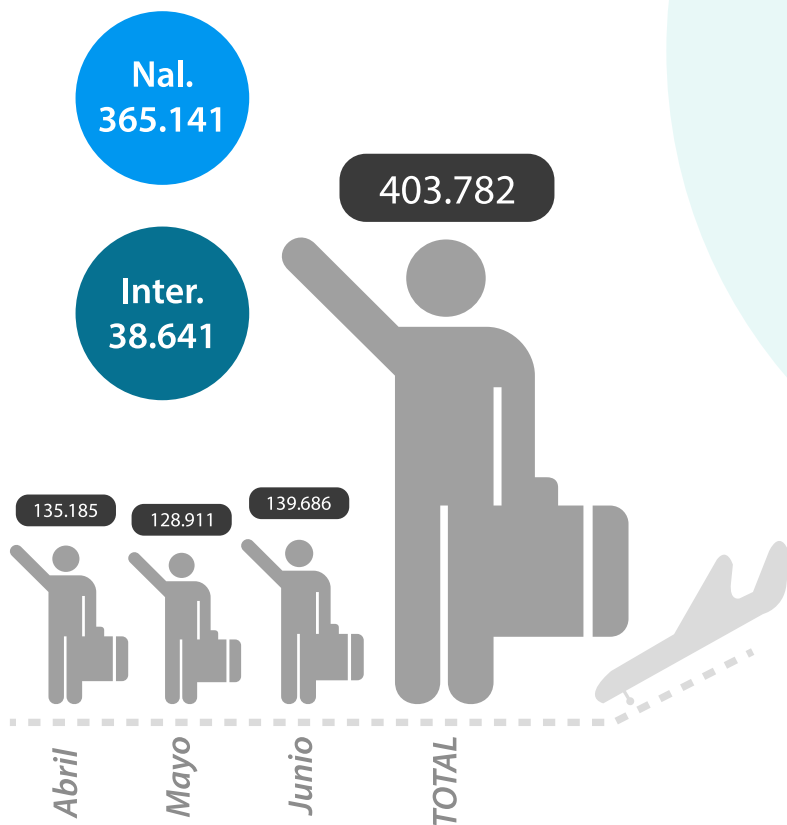

San Andrés
Cartagena
Montería
Bucaramanga
Medellín
Pereira
Bogotá
Cali

7
Rutas
Nacionales

El Aeropuerto recibe más de 300 vuelos directos cada semana y permite la conexión a más de 700 vuelos con otras ciudades nacionales e internacionales.

28.9⁺

Más de 28.9 millones de pasajeros movilizados desde 1996

En los últimos años:
Pasó de movilizar 1.6 millones de pasajeros en el 2009 a movilizar más de 3.4 millones en el 2014.

Arribos

Salidas

OPERACIONES AÉREAS

Enero	3.578	✈️	✈️ NAL: 3.079	✈️ INTER: 499
Febrero	3.167	✈️	✈️ NAL: 2.687	✈️ INTER: 480
Marzo	3.351	✈️	✈️ NAL: 2.856	✈️ INTER: 495
TOTAL	10.096	✈️	✈️ NAL: 8.622	✈️ INTER: 1.474

OPERACIONES AÉREAS

Abril	3.291	✈️	✈️ NAL: 2.821	✈️ INTER: 470
Mayo	3.351	✈️	✈️ NAL: 2.937	✈️ INTER: 414
Junio	3.148	✈️	✈️ NAL: 2.741	✈️ INTER: 407
TOTAL	9.790	✈️	✈️ NAL: 8.499	✈️ INTER: 1.291

Arribos

Salidas

OPERACIONES AÉREAS

Julio	3.585	✈️ NAL: 3.094	✈️ INTER: 491
Agosto	3.510	✈️ NAL: 3.063	✈️ INTER: 447
Septiembre	3.235	✈️ NAL: 2.866	✈️ INTER: 369
TOTAL	10.330	✈️ NAL: 9.023	✈️ INTER: 1.307