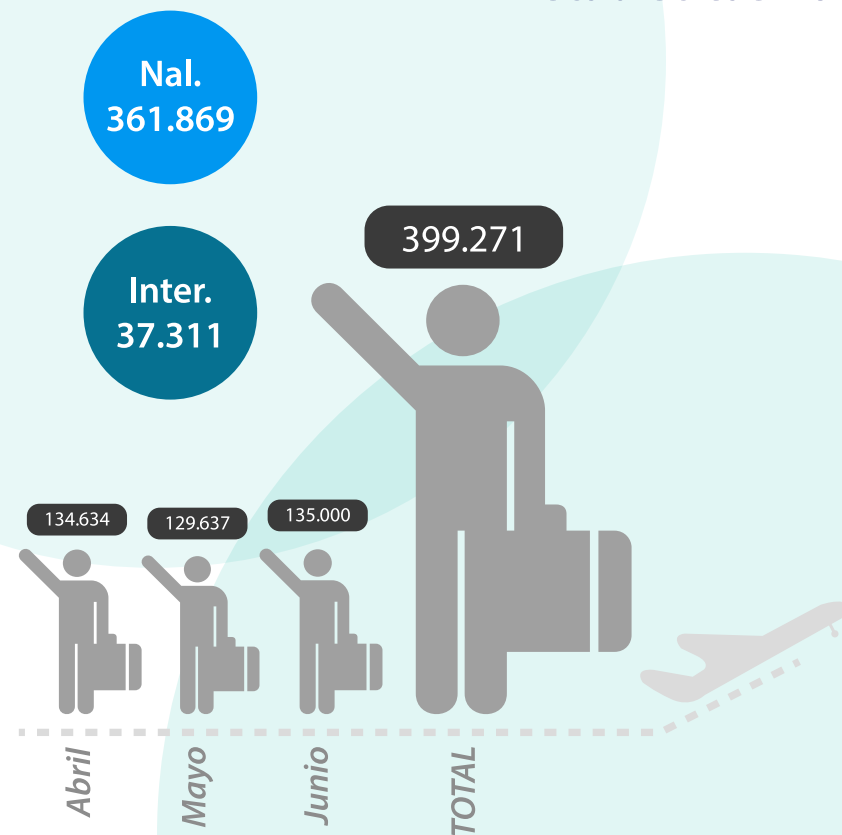

San Andrés
Cartagena
Montería
Bucaramanga
Medellín
Pereira
Bogotá
Cali

7
Rutas
Nacionales

El Aeropuerto recibe más de 300 vuelos directos cada semana y permite la conexión a más de 700 vuelos con otras ciudades nacionales e internacionales.

28.9⁺

Más de 28.9 millones de pasajeros movilizados desde 1996

En los últimos años:
Pasó de movilizar 1.6 millones de pasajeros en el 2009 a movilizar más de 3.4 millones en el 2014.

Arribos

Salidas

OPERACIONES AÉREAS

Enero	3.578	✈️	✈️ NAL: 3.079	✈️ INTER: 499
Febrero	3.167	✈️	✈️ NAL: 2.687	✈️ INTER: 480
Marzo	3.351	✈️	✈️ NAL: 2.856	✈️ INTER: 495
TOTAL	10.096	✈️	✈️ NAL: 8.622	✈️ INTER: 1.474

OPERACIONES AÉREAS

Abril	3.291	✈️	✈️ NAL: 2.821	✈️ INTER: 470
Mayo	3.351	✈️	✈️ NAL: 2.937	✈️ INTER: 414
Junio	3.148	✈️	✈️ NAL: 2.741	✈️ INTER: 407
TOTAL	9.790	✈️	✈️ NAL: 8.499	✈️ INTER: 1.291

Arribos

Salidas

OPERACIONES AÉREAS

Julio	3.585	✈️ NAL: 3.094	✈️ INTER: 491
Agosto	3.510	✈️ NAL: 3.063	✈️ INTER: 447
Septiembre	3.235	✈️ NAL: 2.866	✈️ INTER: 369
TOTAL	10.330	✈️ NAL: 9.023	✈️ INTER: 1.307