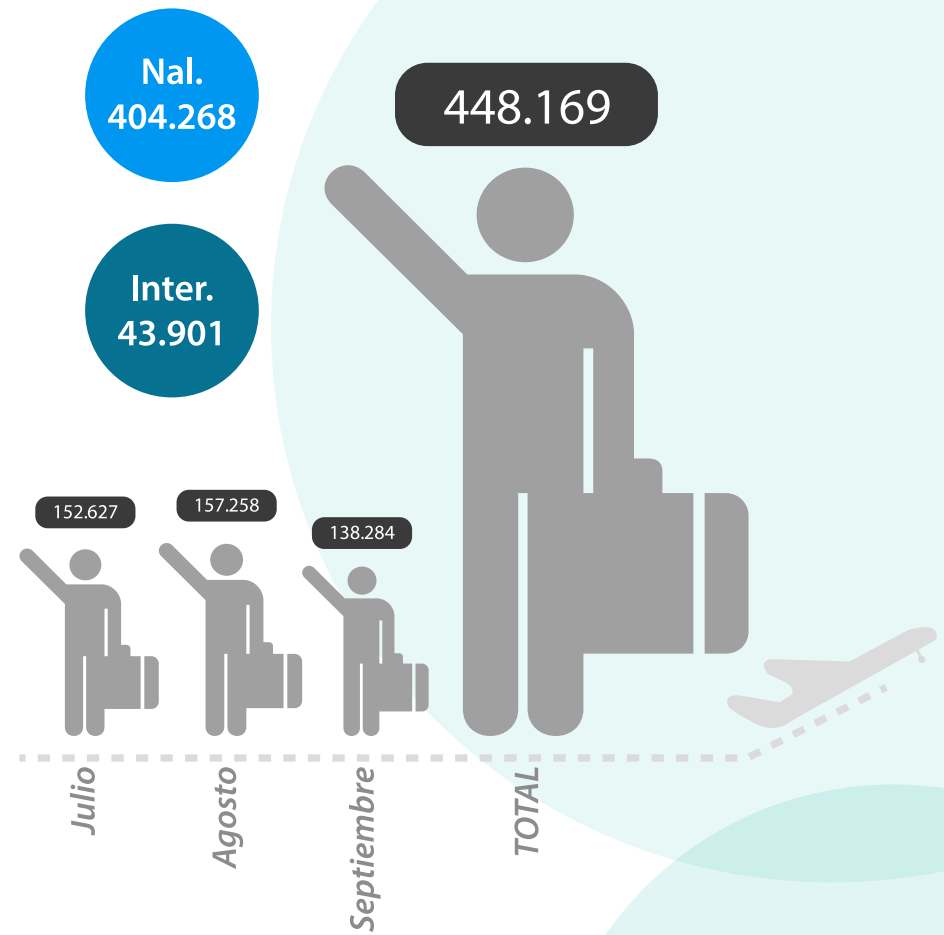

San Andrés
Cartagena
Montería
Bucaramanga
Medellín
Pereira
Bogotá
Cali

7
Rutas
Nacionales

El Aeropuerto recibe más de 300 vuelos directos cada semana y permite la conexión a más de 700 vuelos con otras ciudades nacionales e internacionales.

28.9⁺

Más de 28.9 millones de pasajeros movilizados desde 1996

En los últimos años:
Pasó de movilizar 1.6 millones de pasajeros en el 2009 a movilizar más de 3.4 millones en el 2014.

Arribos

Salidas

OPERACIONES AÉREAS

Enero	3.578	✈️	✈️ NAL: 3.079	✈️ INTER: 499
Febrero	3.167	✈️	✈️ NAL: 2.687	✈️ INTER: 480
Marzo	3.351	✈️	✈️ NAL: 2.856	✈️ INTER: 495
TOTAL	10.096	✈️	✈️ NAL: 8.622	✈️ INTER: 1.474

OPERACIONES AÉREAS

Abril	3.291	✈️	✈️ NAL: 2.821	✈️ INTER: 470
Mayo	3.351	✈️	✈️ NAL: 2.937	✈️ INTER: 414
Junio	3.148	✈️	✈️ NAL: 2.741	✈️ INTER: 407
TOTAL	9.790	✈️	✈️ NAL: 8.499	✈️ INTER: 1.291

Arribos

Salidas

OPERACIONES AÉREAS

Julio	3.585	✈️ NAL: 3.094	✈️ INTER: 491
Agosto	3.510	✈️ NAL: 3.063	✈️ INTER: 447
Septiembre	3.235	✈️ NAL: 2.866	✈️ INTER: 369
TOTAL	10.330	✈️ NAL: 9.023	✈️ INTER: 1.307