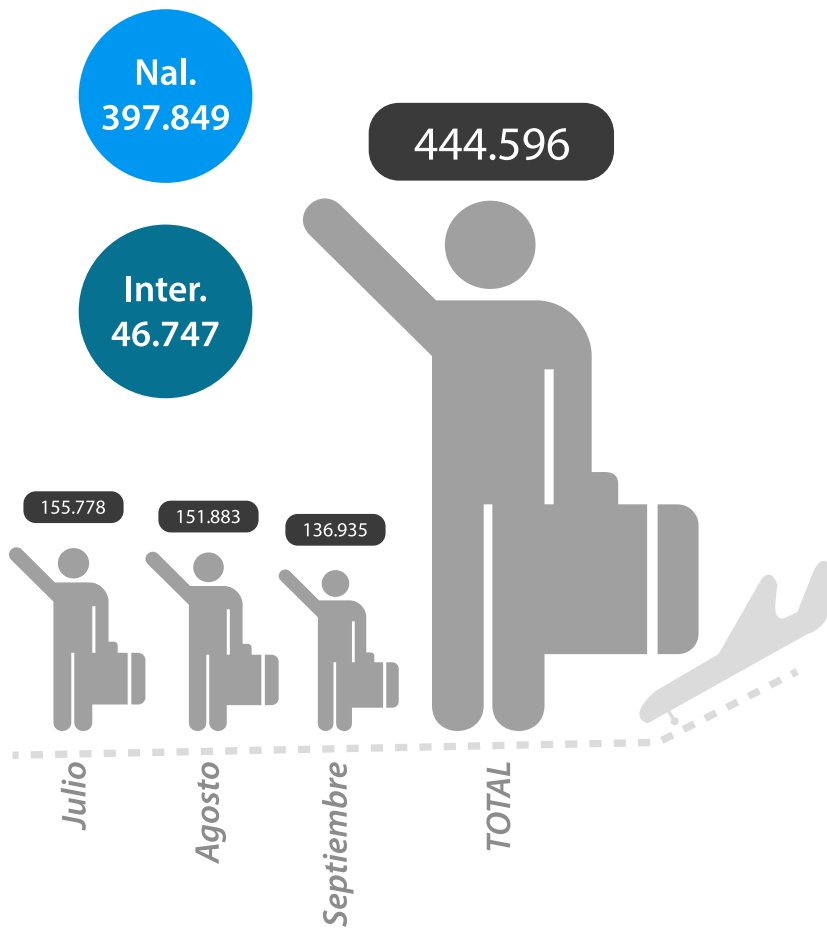

San Andrés
Cartagena
Montería
Bucaramanga
Medellín
Pereira
Bogotá
Cali

7
Rutas
Nacionales

El Aeropuerto recibe más de 300 vuelos directos cada semana y permite la conexión a más de 700 vuelos con otras ciudades nacionales e internacionales.

28.9⁺

Más de 28.9 millones de pasajeros movilizados desde 1996

En los últimos años:
Pasó de movilizar 1.6 millones de pasajeros en el 2009 a movilizar más de 3.4 millones en el 2014.

Arribos

Salidas

OPERACIONES AÉREAS

Enero	3.578	✈️	✈️ NAL: 3.079	✈️ INTER: 499
Febrero	3.167	✈️	✈️ NAL: 2.687	✈️ INTER: 480
Marzo	3.351	✈️	✈️ NAL: 2.856	✈️ INTER: 495
TOTAL	10.096	✈️	✈️ NAL: 8.622	✈️ INTER: 1.474

OPERACIONES AÉREAS

Abril	3.291	✈️	✈️ NAL: 2.821	✈️ INTER: 470
Mayo	3.351	✈️	✈️ NAL: 2.937	✈️ INTER: 414
Junio	3.148	✈️	✈️ NAL: 2.741	✈️ INTER: 407
TOTAL	9.790	✈️	✈️ NAL: 8.499	✈️ INTER: 1.291

Arribos

Salidas

OPERACIONES AÉREAS

Julio	3.585	✈️ NAL: 3.094	✈️ INTER: 491
Agosto	3.510	✈️ NAL: 3.063	✈️ INTER: 447
Septiembre	3.235	✈️ NAL: 2.866	✈️ INTER: 369
TOTAL	10.330	✈️ NAL: 9.023	✈️ INTER: 1.307