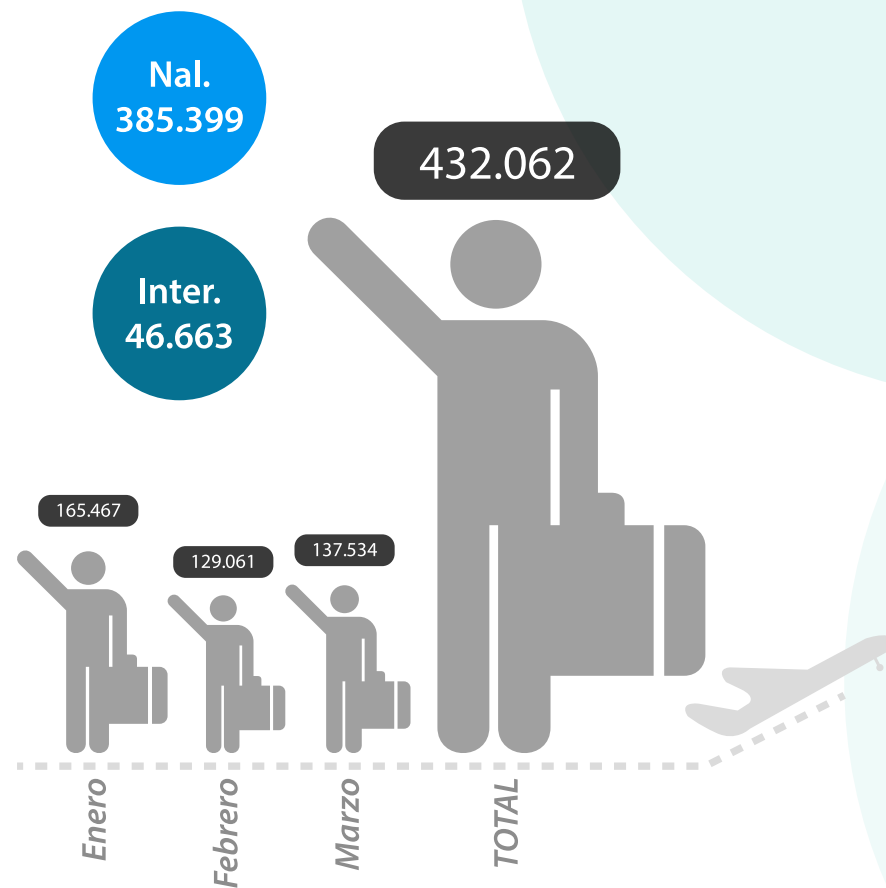

San Andrés
Cartagena
Montería
Bucaramanga
Medellín
Pereira
Bogotá
Cali

7
Rutas
Nacionales

El Aeropuerto recibe más de 300 vuelos directos cada semana y permite la conexión a más de 700 vuelos con otras ciudades nacionales e internacionales.

28.9⁺

Más de 28.9 millones de pasajeros movilizados desde 1996

En los últimos años:
Pasó de movilizar 1.6 millones de pasajeros en el 2009 a movilizar más de 3.4 millones en el 2014.

Arribos

Salidas

OPERACIONES AÉREAS

Enero	3.578	✈️	✈️ NAL: 3.079	✈️ INTER: 499
Febrero	3.167	✈️	✈️ NAL: 2.687	✈️ INTER: 480
Marzo	3.351	✈️	✈️ NAL: 2.856	✈️ INTER: 495
TOTAL	10.096	✈️	✈️ NAL: 8.622	✈️ INTER: 1.474

OPERACIONES AÉREAS

Abril	3.291	✈️	✈️ NAL: 2.821	✈️ INTER: 470
Mayo	3.351	✈️	✈️ NAL: 2.937	✈️ INTER: 414
Junio	3.148	✈️	✈️ NAL: 2.741	✈️ INTER: 407
TOTAL	9.790	✈️	✈️ NAL: 8.499	✈️ INTER: 1.291

Arribos

Salidas

OPERACIONES AÉREAS

Julio	3.585	✈️ NAL: 3.094	✈️ INTER: 491
Agosto	3.510	✈️ NAL: 3.063	✈️ INTER: 447
Septiembre	3.235	✈️ NAL: 2.866	✈️ INTER: 369
TOTAL	10.330	✈️ NAL: 9.023	✈️ INTER: 1.307