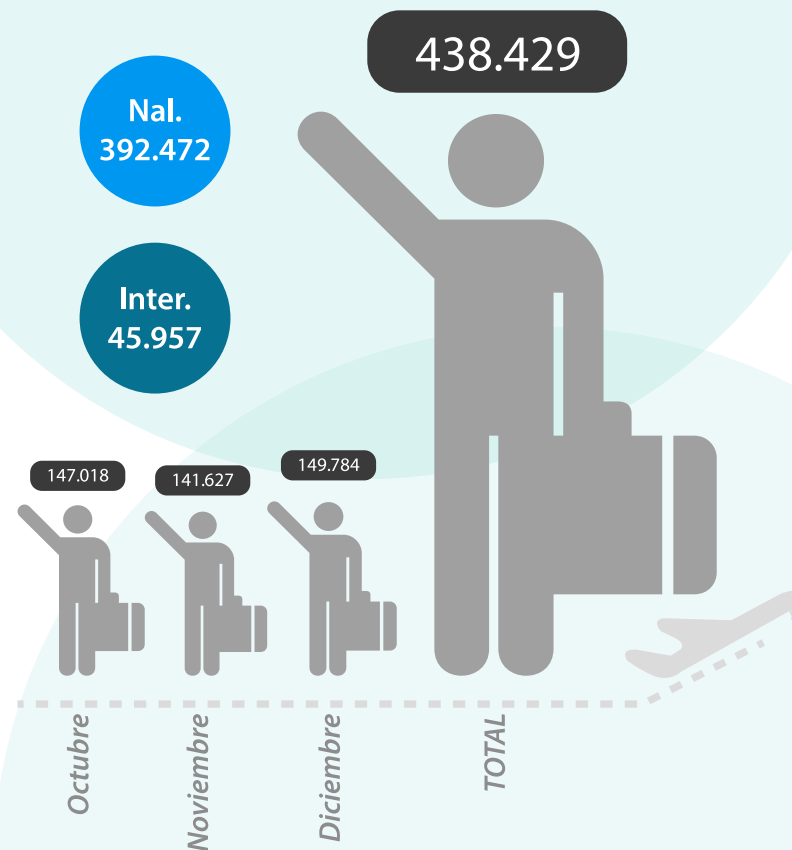

28.9⁺

Más de 28.9 millones de pasajeros movilizados desde 1996

En los últimos años:
Pasó de movilizar 1.6 millones de pasajeros en el 2009 a movilizar más de 3.4 millones en el 2014.

Arribos

Salidas

OPERACIONES AÉREAS

Enero	3.578	✈️	✈️ NAL: 3.079	✈️ INTER: 499
Febrero	3.167	✈️	✈️ NAL: 2.687	✈️ INTER: 480
Marzo	3.351	✈️	✈️ NAL: 2.856	✈️ INTER: 495
TOTAL	10.096	✈️	✈️ NAL: 8.622	✈️ INTER: 1.474

OPERACIONES AÉREAS

Abril	3.291	✈️	✈️ NAL: 2.821	✈️ INTER: 470
Mayo	3.351	✈️	✈️ NAL: 2.937	✈️ INTER: 414
Junio	3.148	✈️	✈️ NAL: 2.741	✈️ INTER: 407
TOTAL	9.790	✈️	✈️ NAL: 8.499	✈️ INTER: 1.291

Arribos

Salidas

OPERACIONES AÉREAS

Julio	3.585	✈️ NAL: 3.094	✈️ INTER: 491
Agosto	3.510	✈️ NAL: 3.063	✈️ INTER: 447
Septiembre	3.235	✈️ NAL: 2.866	✈️ INTER: 369
TOTAL	10.330	✈️ NAL: 9.023	✈️ INTER: 1.307

OPERACIONES AÉREAS

Octubre	3.454	✈️	✈️ NAL: 3.038	✈️ INTER: 416
Noviembre	3.327	✈️	✈️ NAL: 2.798	✈️ INTER: 529
Diciembre	3.619	✈️	✈️ NAL: 3.092	✈️ INTER: 527
TOTAL	10.400	✈️	✈️ NAL: 8.928	✈️ INTER: 1.472