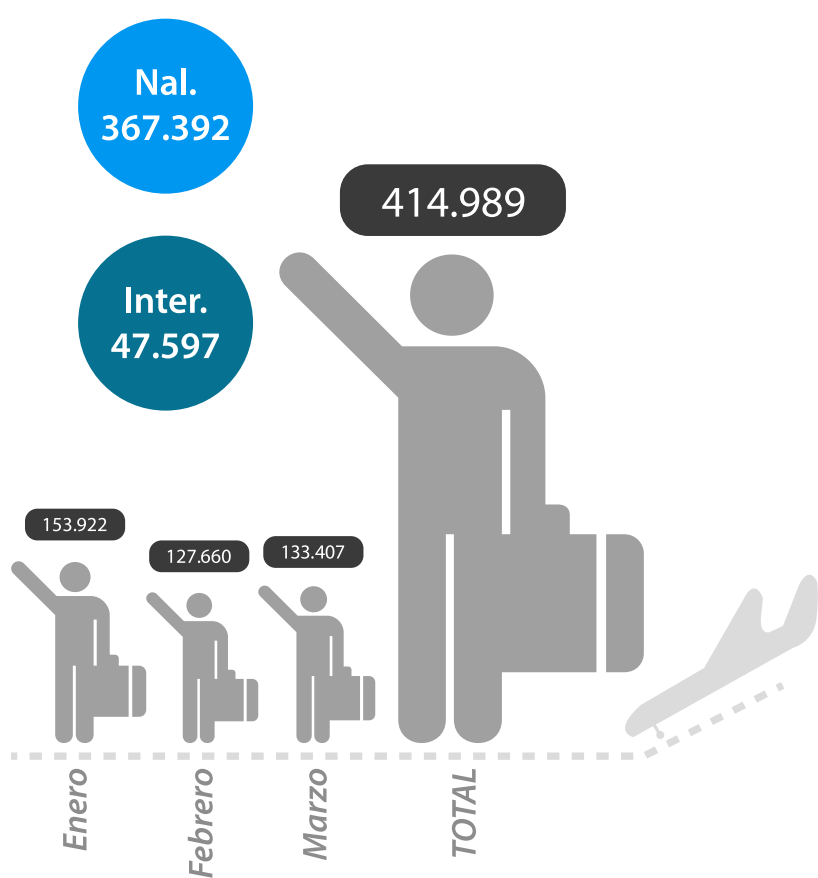

San Andrés
Cartagena
Montería
Bucaramanga
Medellín
Pereira
Bogotá
Cali

7
Rutas
Nacionales

El Aeropuerto recibe más de 300 vuelos directos cada semana y permite la conexión a más de 700 vuelos con otras ciudades nacionales e internacionales.

28.9⁺

Más de 28.9 millones de pasajeros movilizados desde 1996

En los últimos años:
Pasó de movilizar 1.6 millones de pasajeros en el 2009 a movilizar más de 3.4 millones en el 2014.

Arribos

Salidas

OPERACIONES AÉREAS

Enero	3.578	✈️	✈️ NAL: 3.079	✈️ INTER: 499
Febrero	3.167	✈️	✈️ NAL: 2.687	✈️ INTER: 480
Marzo	3.351	✈️	✈️ NAL: 2.856	✈️ INTER: 495
TOTAL	10.096	✈️	✈️ NAL: 8.622	✈️ INTER: 1.474

OPERACIONES AÉREAS

Abril	3.291	✈️	✈️ NAL: 2.821	✈️ INTER: 470
Mayo	3.351	✈️	✈️ NAL: 2.937	✈️ INTER: 414
Junio	3.148	✈️	✈️ NAL: 2.741	✈️ INTER: 407
TOTAL	9.790	✈️	✈️ NAL: 8.499	✈️ INTER: 1.291

Arribos

Salidas

OPERACIONES AÉREAS

Julio	3.585	✈️ NAL: 3.094	✈️ INTER: 491
Agosto	3.510	✈️ NAL: 3.063	✈️ INTER: 447
Septiembre	3.235	✈️ NAL: 2.866	✈️ INTER: 369
TOTAL	10.330	✈️ NAL: 9.023	✈️ INTER: 1.307